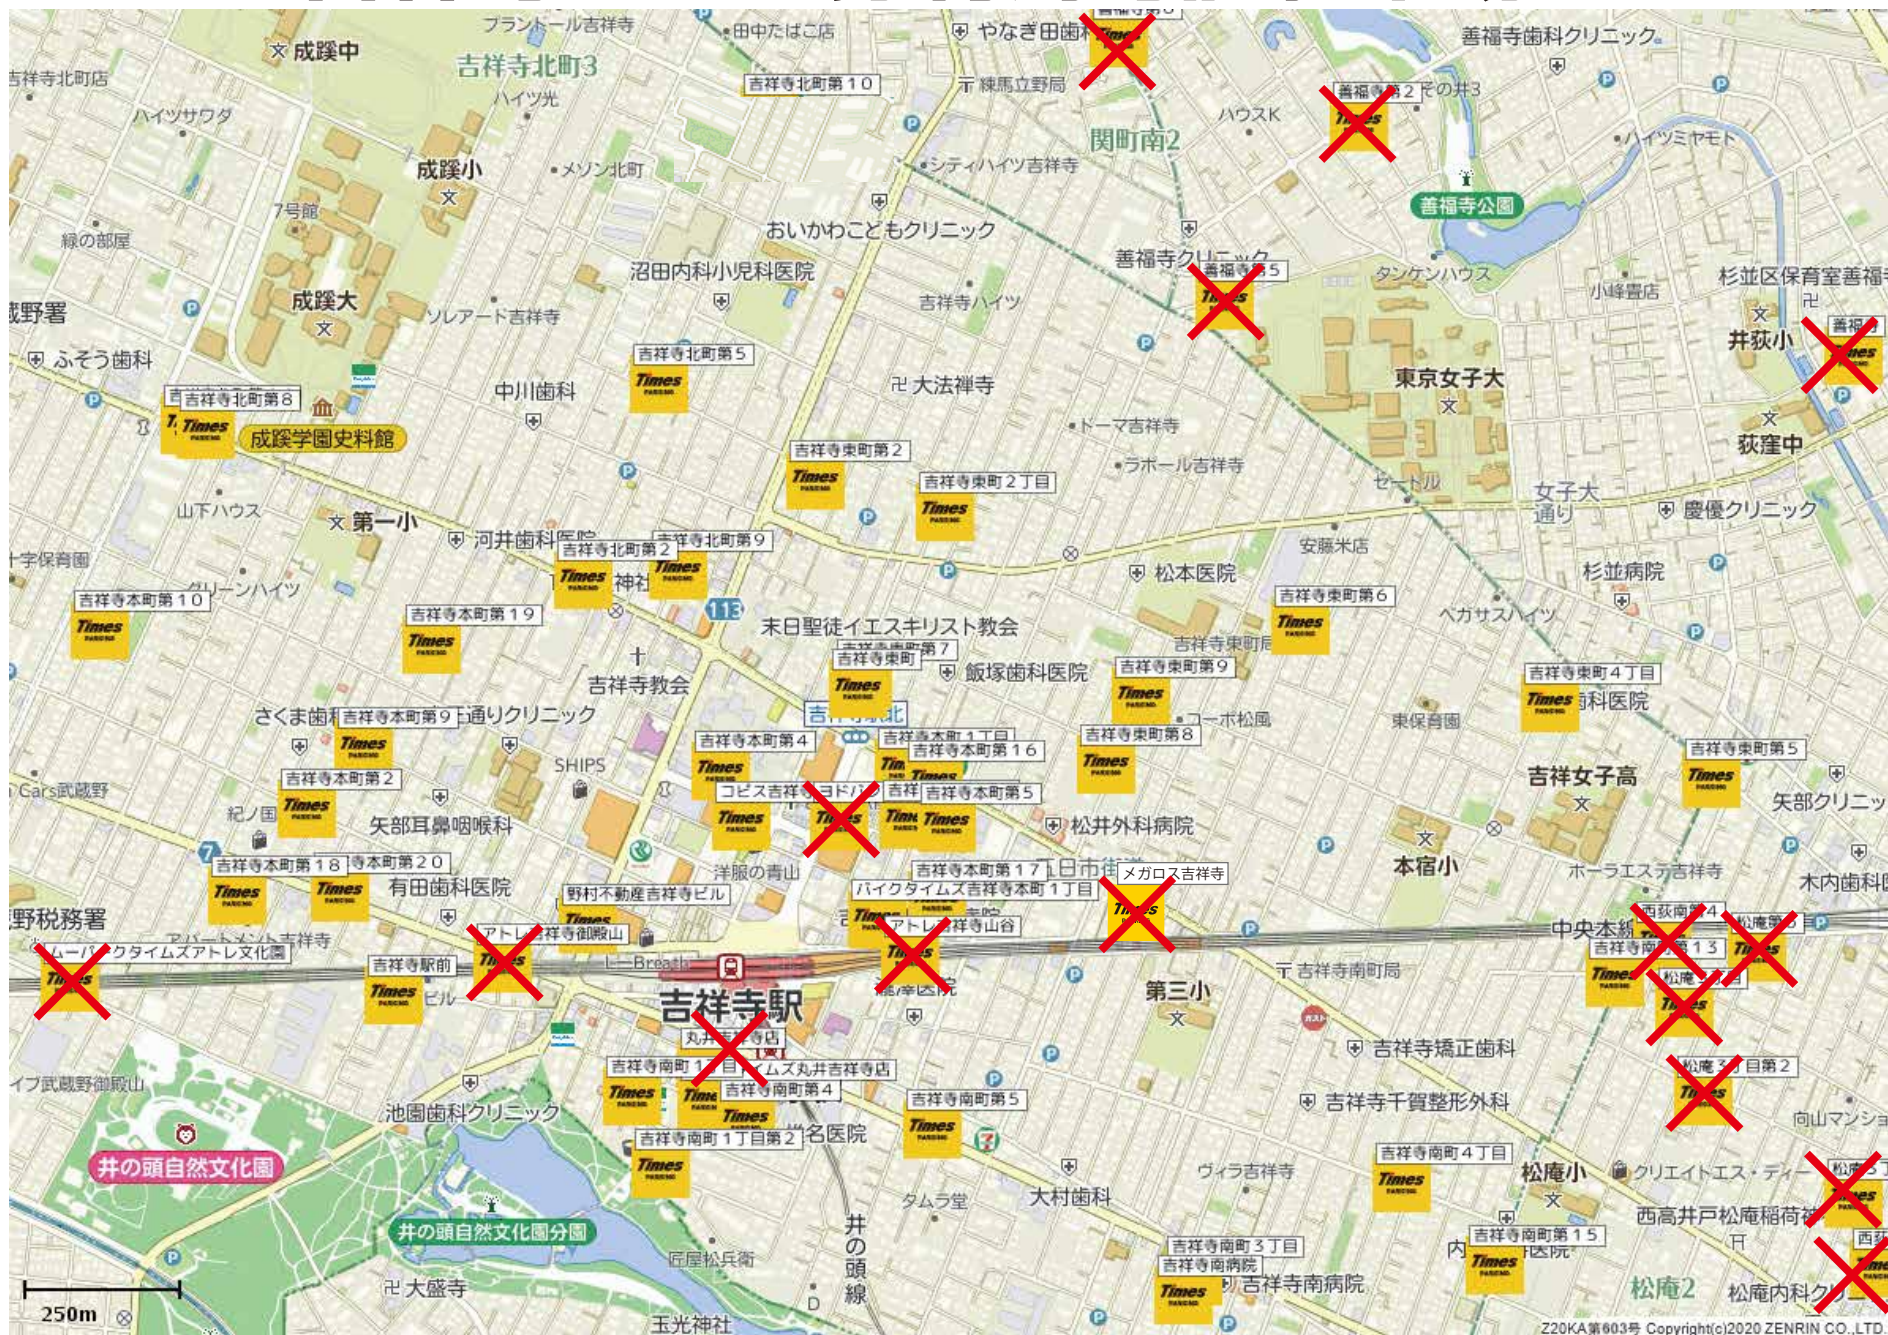

吉祥寺エリア券利用可能駐車場

ご利用いただけない駐車場 ~~X~~ヨドバシ吉祥寺店 ~~X~~丸井吉祥寺店 ~~X~~ムーパークタイムズアトレ文化園 ~~X~~吉祥寺御殿山 ~~X~~アトレ吉祥寺山谷 ~~X~~メガロス吉祥寺

※上記提携外を除く「吉祥寺」と名前につく駐車場がご利用いただけます。※その他「吉祥寺」以外は使用できません。※上記は2021年1月19日現在の情報です。